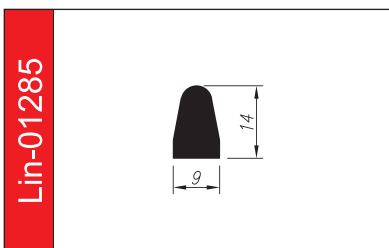

# PROFILE TRAPEZOWE

Materiał: **guma SBR, EPDM, NBR, silikon**

Twardość: **40 – 80°ShA**

Odporne opcjonalnie na: **oleje i benzyny, warunki atmosferyczne, starzenie.**

5 lat gwarancji

Lin-01344

Lin-01992

Lin-00347