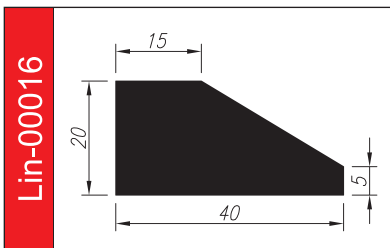

# PROFILE TRAPEZOWE

Materiał: **guma SBR, EPDM, NBR, silikon**

Twardość: **40 – 80°ShA**

Odporne opcjonalnie na: **oleje i benzyny, warunki atmosferyczne, starzenie.**

5 lat gwarancji

Lin-01344

Lin-01992

Lin-00347