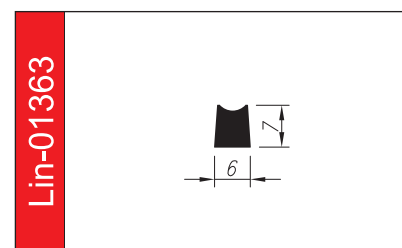

# PROFILE TRAPEZOWE

Materiał: **guma SBR, EPDM, NBR, silikon**

Twardość: **40 – 80°ShA**

Odporne opcjonalnie na: **oleje i benzyny, warunki atmosferyczne, starzenie.**

5 lat gwarancji

Lin-01344

Lin-01992

Lin-00347