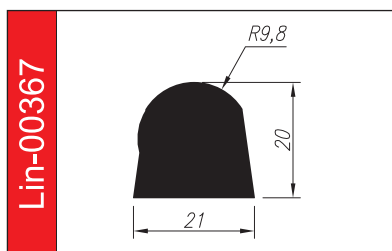

# PROFILE TRAPEZOWE

Materiał: **guma SBR, EPDM, NBR, silikon**

Twardość: **40 – 80°ShA**

Odporne opcjonalnie na: **oleje i benzyny, warunki atmosferyczne, starzenie.**

5 lat gwarancji

Lin-01344

Lin-01992

Lin-00347