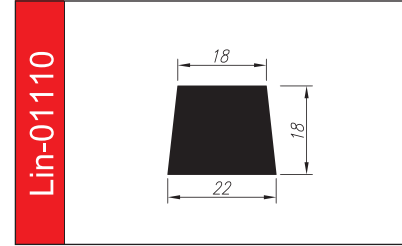

# PROFILE TRAPEZOWE

Materiał: **guma SBR, EPDM, NBR, silikon**

Twardość: **40 – 80°ShA**

Odporne opcjonalnie na: **oleje i benzyny, warunki atmosferyczne, starzenie.**

5 lat gwarancji

Lin-01344

Lin-01992

Lin-00347