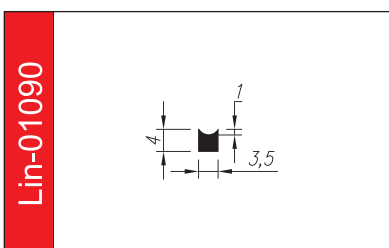

# PROFILE TRAPEZOWE

Materiał: **guma SBR, EPDM, NBR, silikon**

Twardość: **40 – 80°ShA**

Odporne opcjonalnie na: **oleje i benzyny, warunki atmosferyczne, starzenie.**

5 lat gwarancji

Lin-01344

Lin-01992

Lin-00347