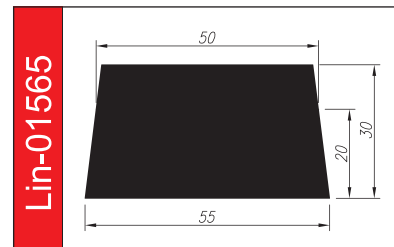

# PROFILE TRAPEZOWE

Materiał: **guma SBR, EPDM, NBR, silikon**

Twardość: **40 – 80°ShA**

Odporne opcjonalnie na: **oleje i benzyny, warunki atmosferyczne, starzenie.**

5 lat gwarancji

Lin-01344

Lin-01992

Lin-00347