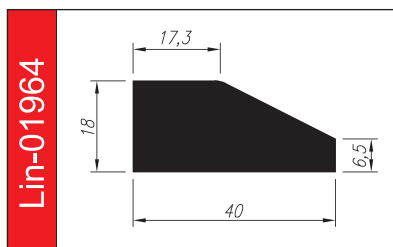

# PROFILE TRAPEZOWE

Materiał: **guma SBR, EPDM, NBR, silikon**

Twardość: **40 – 80°ShA**

Odporne opcjonalnie na: **oleje i benzyny, warunki atmosferyczne, starzenie.**

5 lat gwarancji

Lin-01344

Lin-01992

Lin-00347