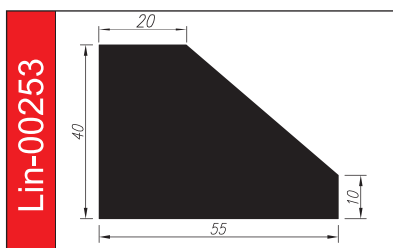

# PROFILE TRAPEZOWE

Materiał: **guma SBR, EPDM, NBR, silikon**

Twardość: **40 – 80°ShA**

Odporne opcjonalnie na: **oleje i benzyny, warunki atmosferyczne, starzenie.**

5 lat gwarancji

Lin-01344

Lin-01992

Lin-00347