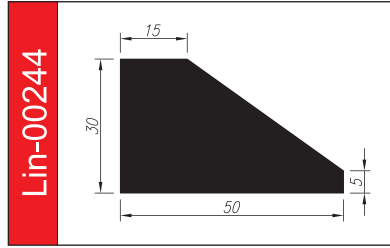

# PROFILE TRAPEZOWE

Materiał: **guma SBR, EPDM, NBR, silikon**

Twardość: **40 – 80°ShA**

Odporne opcjonalnie na: **oleje i benzyny, warunki atmosferyczne, starzenie.**

5 lat gwarancji

Lin-01344

Lin-01992

Lin-00347