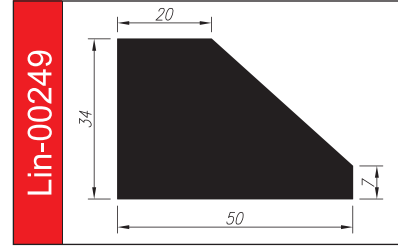

# PROFILE TRAPEZOWE

Materiał: **guma SBR, EPDM, NBR, silikon**

Twardość: **40 – 80°ShA**

Odporne opcjonalnie na: **oleje i benzyny, warunki atmosferyczne, starzenie.**

5 lat gwarancji

Lin-01344

Lin-01992

Lin-00347