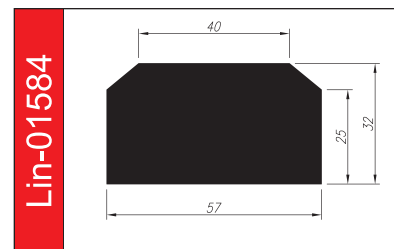

# PROFILE TRAPEZOWE

Materiał: **guma SBR, EPDM, NBR, silikon**

Twardość: **40 – 80°ShA**

Odporne opcjonalnie na: **oleje i benzyny, warunki atmosferyczne, starzenie.**

5 lat gwarancji

Lin-01344

Lin-01992

Lin-00347