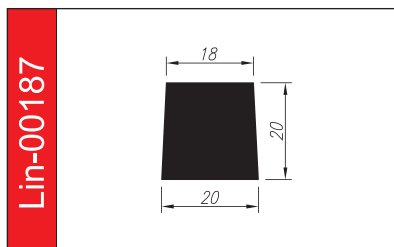

# PROFILE TRAPEZOWE

Materiał: **guma SBR, EPDM, NBR, silikon**

Twardość: **40 – 80°ShA**

Odporne opcjonalnie na: **oleje i benzyny, warunki atmosferyczne, starzenie.**

5 lat gwarancji

Lin-01344

Lin-01992

Lin-00347