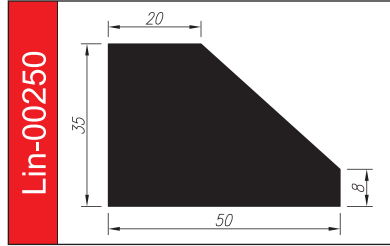

# PROFILE TRAPEZOWE

Materiał: **guma SBR, EPDM, NBR, silikon**

Twardość: **40 – 80°ShA**

Odporne opcjonalnie na: **oleje i benzyny, warunki atmosferyczne, starzenie.**

5 lat gwarancji

Lin-01344

Lin-01992

Lin-00347