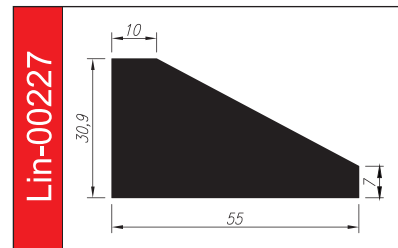

# PROFILE TRAPEZOWE

Materiał: **guma SBR, EPDM, NBR, silikon**

Twardość: **40 – 80°ShA**

Odporne opcjonalnie na: **oleje i benzyny, warunki atmosferyczne, starzenie.**

5 lat gwarancji

Lin-01344

Lin-01992

Lin-00347