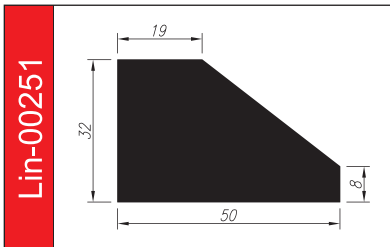

# PROFILE TRAPEZOWE

Materiał: **guma SBR, EPDM, NBR, silikon**

Twardość: **40 – 80°ShA**

Odporne opcjonalnie na: **oleje i benzyny, warunki atmosferyczne, starzenie.**

5 lat gwarancji

Lin-01344

Lin-01992

Lin-00347