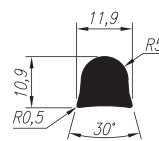

# PROFILE TRAPEZOWE

Materiał: **guma SBR, EPDM, NBR, silikon**

Twardość: **40 – 80°ShA**

Odporne opcjonalnie na: **oleje i benzyny, warunki atmosferyczne, starzenie.**

5 lat gwarancji

Lin-01344

Lin-01992

Lin-00347