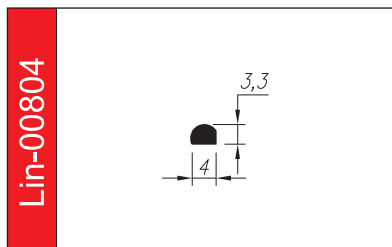

# PROFILE TRAPEZOWE

Materiał: **guma SBR, EPDM, NBR, silikon**

Twardość: **40 – 80°ShA**

Odporne opcjonalnie na: **oleje i benzyny, warunki atmosferyczne, starzenie.**

5 lat gwarancji

Lin-01344

Lin-01992

Lin-00347