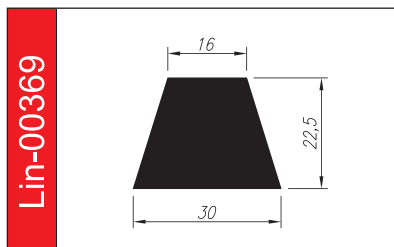

# PROFILE TRAPEZOWE

Materiał: **guma SBR, EPDM, NBR, silikon**

Twardość: **40 – 80°ShA**

Odporne opcjonalnie na: **oleje i benzyny, warunki atmosferyczne, starzenie.**

5 lat gwarancji

Lin-01344

Lin-01992

Lin-00347