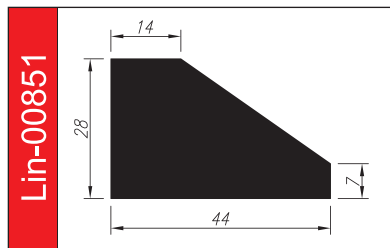

# PROFILE TRAPEZOWE

Materiał: **guma SBR, EPDM, NBR, silikon**

Twardość: **40 – 80°ShA**

Odporne opcjonalnie na: **oleje i benzyny, warunki atmosferyczne, starzenie.**

5 lat gwarancji

Lin-01344

Lin-01992

Lin-00347