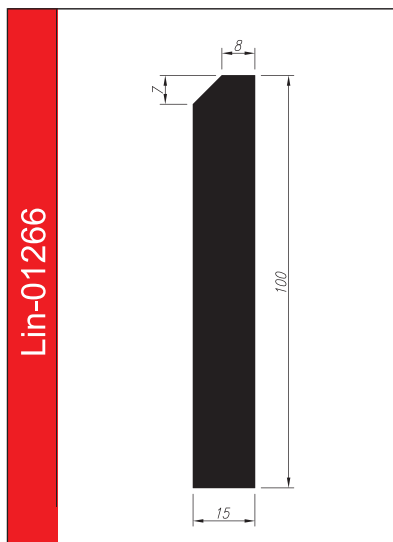

# PROFILE TRAPEZOWE

Materiał: **guma SBR, EPDM, NBR, silikon**

Twardość: **40 – 80°ShA**

Odporne opcjonalnie na: **oleje i benzyny, warunki atmosferyczne, starzenie.**

5 lat gwarancji

Lin-01344

Lin-01992

Lin-00347