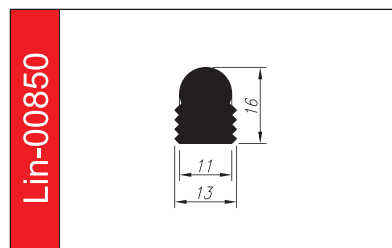

# PROFILE TRAPEZOWE

Materiał: **guma SBR, EPDM, NBR, silikon**

Twardość: **40 – 80°ShA**

Odporne opcjonalnie na: **oleje i benzyny, warunki atmosferyczne, starzenie.**

5 lat gwarancji

Lin-01344

Lin-01992

Lin-00347