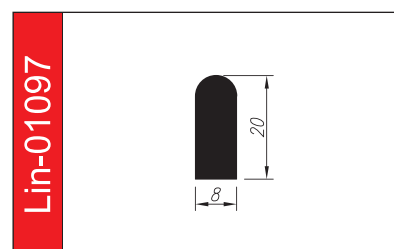

# PROFILE TRAPEZOWE

Materiał: **guma SBR, EPDM, NBR, silikon**

Twardość: **40 – 80°ShA**

Odporne opcjonalnie na: **oleje i benzyny, warunki atmosferyczne, starzenie.**

5 lat gwarancji

Lin-01344

Lin-01992

Lin-00347