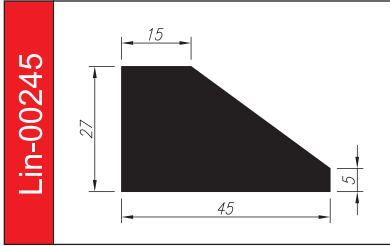

# PROFILE TRAPEZOWE

Materiał: **guma SBR, EPDM, NBR, silikon**

Twardość: **40 – 80°ShA**

Odporne opcjonalnie na: **oleje i benzyny, warunki atmosferyczne, starzenie.**

5 lat gwarancji

Lin-01344

Lin-01992

Lin-00347