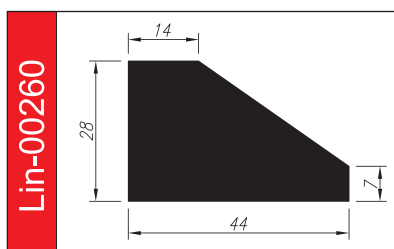

# PROFILE TRAPEZOWE

Materiał: **guma SBR, EPDM, NBR, silikon**

Twardość: **40 – 80°ShA**

Odporne opcjonalnie na: **oleje i benzyny, warunki atmosferyczne, starzenie.**

5 lat gwarancji

Lin-01344

Lin-01992

Lin-00347