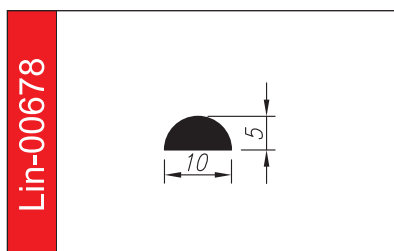

# PROFILE TRAPEZOWE

Materiał: **guma SBR, EPDM, NBR, silikon**

Twardość: **40 – 80°ShA**

Odporne opcjonalnie na: **oleje i benzyny, warunki atmosferyczne, starzenie.**

5 lat gwarancji

Lin-01344

Lin-01992

Lin-00347