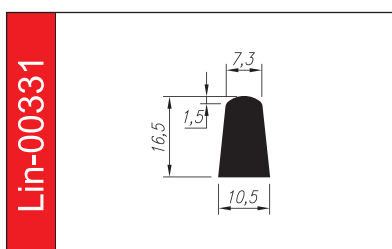

# PROFILE TRAPEZOWE

Materiał: **guma SBR, EPDM, NBR, silikon**

Twardość: **40 – 80°ShA**

Odporne opcjonalnie na: **oleje i benzyny, warunki atmosferyczne, starzenie.**

5 lat gwarancji

Lin-01344

Lin-01992

Lin-00347