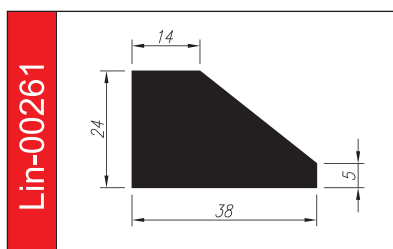

# PROFILE TRAPEZOWE

Materiał: **guma SBR, EPDM, NBR, silikon**

Twardość: **40 – 80°ShA**

Odporne opcjonalnie na: **oleje i benzyny, warunki atmosferyczne, starzenie.**

5 lat gwarancji

Lin-01344

Lin-01992

Lin-00347