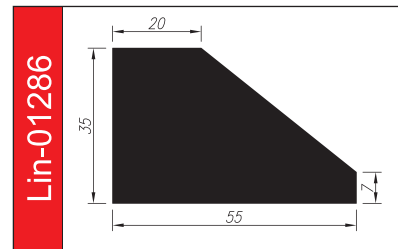

# PROFILE TRAPEZOWE

Materiał: **guma SBR, EPDM, NBR, silikon**

Twardość: **40 – 80°ShA**

Odporne opcjonalnie na: **oleje i benzyny, warunki atmosferyczne, starzenie.**

5 lat gwarancji

Lin-01344

Lin-01992

Lin-00347