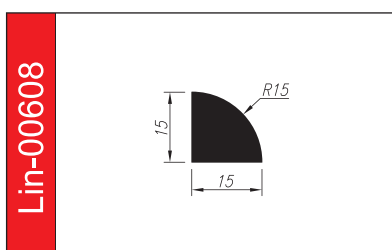

# PROFILE TRAPEZOWE

Materiał: **guma SBR, EPDM, NBR, silikon**

Twardość: **40 – 80°ShA**

Odporne opcjonalnie na: **oleje i benzyny, warunki atmosferyczne, starzenie.**

5 lat gwarancji

Lin-01344

Lin-01992

Lin-00347