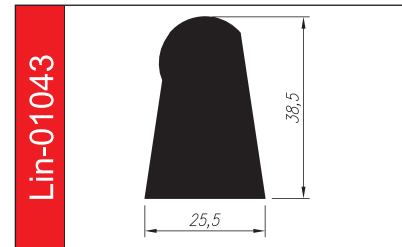

# PROFILE TRAPEZOWE

Materiał: **guma SBR, EPDM, NBR, silikon**

Twardość: **40 – 80°ShA**

Odporne opcjonalnie na: **oleje i benzyny, warunki atmosferyczne, starzenie.**

5 lat gwarancji

Lin-01344

Lin-01992

Lin-00347