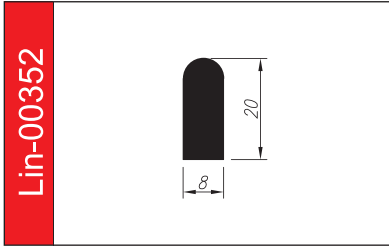

# PROFILE TRAPEZOWE

Materiał: **guma SBR, EPDM, NBR, silikon**

Twardość: **40 – 80°ShA**

Odporne opcjonalnie na: **oleje i benzyny, warunki atmosferyczne, starzenie.**

5 lat gwarancji

Lin-01344

Lin-01992

Lin-00347