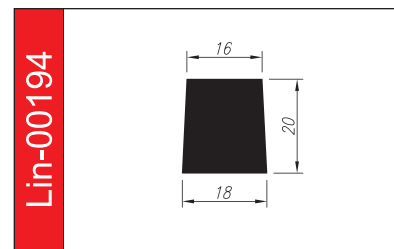

# PROFILE TRAPEZOWE

Materiał: **guma SBR, EPDM, NBR, silikon**

Twardość: **40 – 80°ShA**

Odporne opcjonalnie na: **oleje i benzyny, warunki atmosferyczne, starzenie.**

5 lat gwarancji

Lin-01344

Lin-01992

Lin-00347