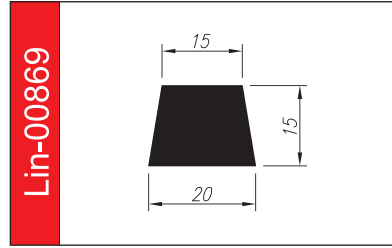

# PROFILE TRAPEZOWE

Materiał: **guma SBR, EPDM, NBR, silikon**

Twardość: **40 – 80°ShA**

Odporne opcjonalnie na: **oleje i benzyny, warunki atmosferyczne, starzenie.**

5 lat gwarancji

Lin-01344

Lin-01992

Lin-00347