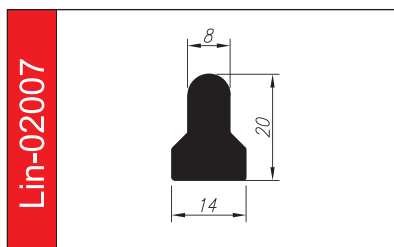

# PROFILE TRAPEZOWE

Materiał: **guma SBR, EPDM, NBR, silikon**

Twardość: **40 – 80°ShA**

Odporne opcjonalnie na: **oleje i benzyny, warunki atmosferyczne, starzenie.**

5 lat gwarancji

Lin-01344

Lin-01992

Lin-00347