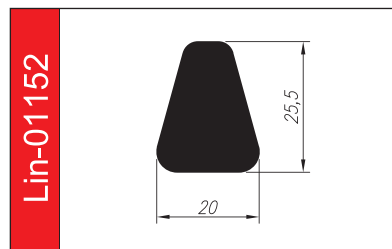

# PROFILE TRAPEZOWE

Materiał: **guma SBR, EPDM, NBR, silikon**

Twardość: **40 – 80°ShA**

Odporne opcjonalnie na: **oleje i benzyny, warunki atmosferyczne, starzenie.**

5 lat gwarancji

Lin-01344

Lin-01992

Lin-00347