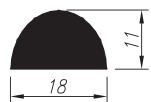

# PROFILE TRAPEZOWE

Materiał: **guma SBR, EPDM, NBR, silikon**

Twardość: **40 – 80°ShA**

Odporne opcjonalnie na: **oleje i benzyny, warunki atmosferyczne, starzenie.**

5 lat gwarancji

Lin-01344

Lin-01992

Lin-00347