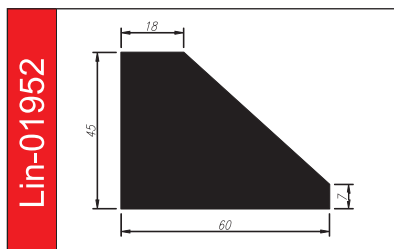

# PROFILE TRAPEZOWE

Materiał: **guma SBR, EPDM, NBR, silikon**

Twardość: **40 – 80°ShA**

Odporne opcjonalnie na: **oleje i benzyny, warunki atmosferyczne, starzenie.**

5 lat gwarancji

Lin-01344

Lin-01992

Lin-00347