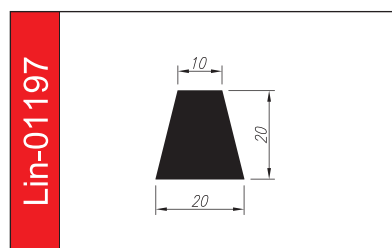

# PROFILE TRAPEZOWE

Materiał: **guma SBR, EPDM, NBR, silikon**

Twardość: **40 – 80°ShA**

Odporne opcjonalnie na: **oleje i benzyny, warunki atmosferyczne, starzenie.**

5 lat gwarancji

Lin-01344

Lin-01992

Lin-00347