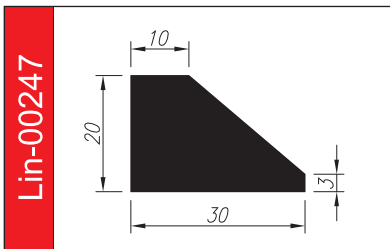

# PROFILE TRAPEZOWE

Materiał: **guma SBR, EPDM, NBR, silikon**

Twardość: **40 – 80°ShA**

Odporne opcjonalnie na: **oleje i benzyny, warunki atmosferyczne, starzenie.**

5 lat gwarancji

Lin-01344

Lin-01992

Lin-00347