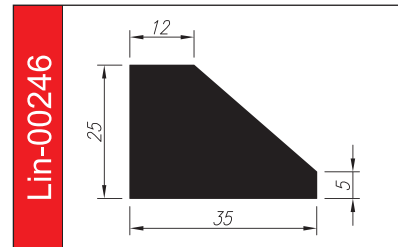

# PROFILE TRAPEZOWE

Materiał: **guma SBR, EPDM, NBR, silikon**

Twardość: **40 – 80°ShA**

Odporne opcjonalnie na: **oleje i benzyny, warunki atmosferyczne, starzenie.**

5 lat gwarancji

Lin-01344

Lin-01992

Lin-00347