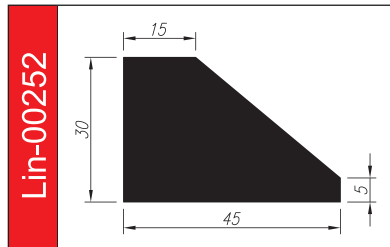

# PROFILE TRAPEZOWE

Materiał: **guma SBR, EPDM, NBR, silikon**

Twardość: **40 – 80°ShA**

Odporne opcjonalnie na: **oleje i benzyny, warunki atmosferyczne, starzenie.**

5 lat gwarancji

Lin-01344

Lin-01992

Lin-00347