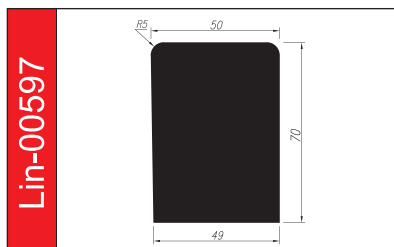

# PROFILE TRAPEZOWE

Materiał: **guma SBR, EPDM, NBR, silikon**

Twardość: **40 – 80°ShA**

Odporne opcjonalnie na: **oleje i benzyny, warunki atmosferyczne, starzenie.**

5 lat gwarancji

Lin-01344

Lin-01992

Lin-00347