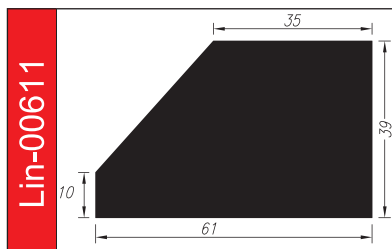

# PROFILE TRAPEZOWE

Materiał: **guma SBR, EPDM, NBR, silikon**

Twardość: **40 – 80°ShA**

Odporne opcjonalnie na: **oleje i benzyny, warunki atmosferyczne, starzenie.**

5 lat gwarancji

Lin-01344

Lin-01992

Lin-00347