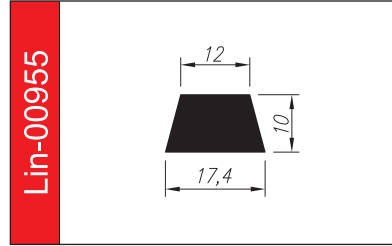

# PROFILE TRAPEZOWE

Materiał: **guma SBR, EPDM, NBR, silikon**

Twardość: **40 – 80°ShA**

Odporne opcjonalnie na: **oleje i benzyny, warunki atmosferyczne, starzenie.**

5 lat gwarancji

Lin-01344

Lin-01992

Lin-00347