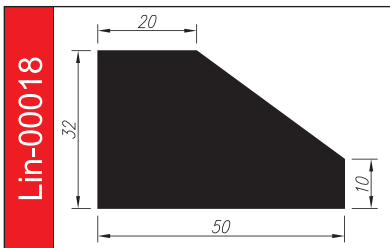

# PROFILE TRAPEZOWE

Materiał: **guma SBR, EPDM, NBR, silikon**

Twardość: **40 – 80°ShA**

Odporne opcjonalnie na: **oleje i benzyny, warunki atmosferyczne, starzenie.**

5 lat gwarancji

Lin-01344

Lin-01992

Lin-00347