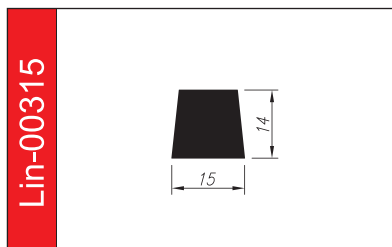

# PROFILE TRAPEZOWE

Materiał: **guma SBR, EPDM, NBR, silikon**

Twardość: **40 – 80°ShA**

Odporne opcjonalnie na: **oleje i benzyny, warunki atmosferyczne, starzenie.**

5 lat gwarancji

Lin-01344

Lin-01992

Lin-00347