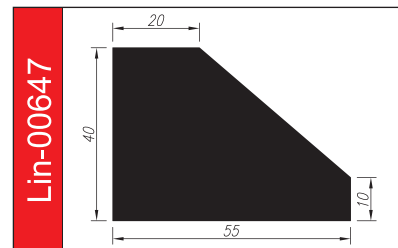

# PROFILE TRAPEZOWE

Materiał: **guma SBR, EPDM, NBR, silikon**

Twardość: **40 – 80°ShA**

Odporne opcjonalnie na: **oleje i benzyny, warunki atmosferyczne, starzenie.**

5 lat gwarancji

Lin-01344

Lin-01992

Lin-00347