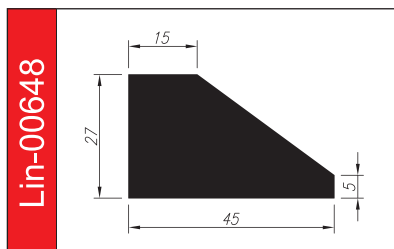

# PROFILE TRAPEZOWE

Materiał: **guma SBR, EPDM, NBR, silikon**

Twardość: **40 – 80°ShA**

Odporne opcjonalnie na: **oleje i benzyny, warunki atmosferyczne, starzenie.**

5 lat gwarancji

Lin-01344

Lin-01992

Lin-00347