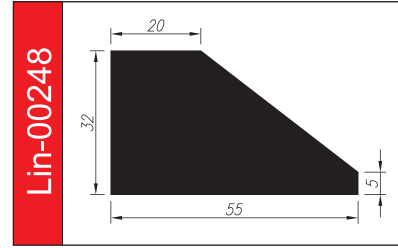

# PROFILE TRAPEZOWE

Materiał: **guma SBR, EPDM, NBR, silikon**

Twardość: **40 – 80°ShA**

Odporne opcjonalnie na: **oleje i benzyny, warunki atmosferyczne, starzenie.**

5 lat gwarancji

Lin-01344

Lin-01992

Lin-00347