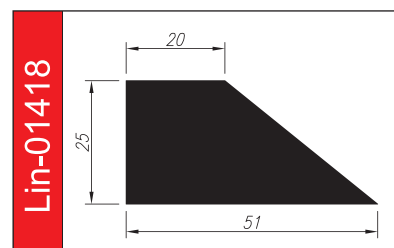

# PROFILE TRAPEZOWE

Materiał: **guma SBR, EPDM, NBR, silikon**

Twardość: **40 – 80°ShA**

Odporne opcjonalnie na: **oleje i benzyny, warunki atmosferyczne, starzenie.**

5 lat gwarancji

Lin-01344

Lin-01992

Lin-00347