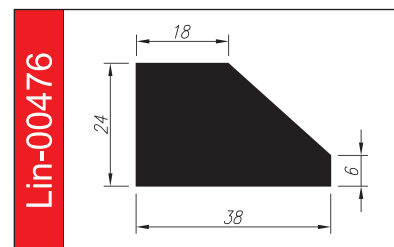

# PROFILE TRAPEZOWE

Materiał: **guma SBR, EPDM, NBR, silikon**

Twardość: **40 – 80°ShA**

Odporne opcjonalnie na: **oleje i benzyny, warunki atmosferyczne, starzenie.**

5 lat gwarancji

Lin-01344

Lin-01992

Lin-00347