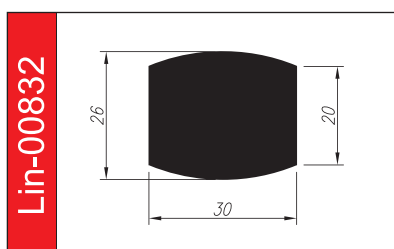

# PROFILE TRAPEZOWE

Materiał: **guma SBR, EPDM, NBR, silikon**

Twardość: **40 – 80°ShA**

Odporne opcjonalnie na: **oleje i benzyny, warunki atmosferyczne, starzenie.**

5 lat gwarancji

Lin-01344

Lin-01992

Lin-00347