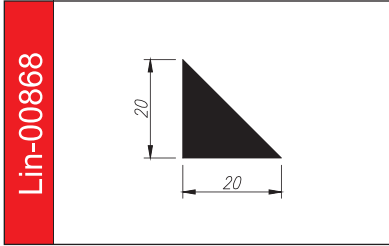

# PROFILE TRAPEZOWE

Materiał: **guma SBR, EPDM, NBR, silikon**

Twardość: **40 – 80°ShA**

Odporne opcjonalnie na: **oleje i benzyny, warunki atmosferyczne, starzenie.**

5 lat gwarancji

Lin-01344

Lin-01992

Lin-00347