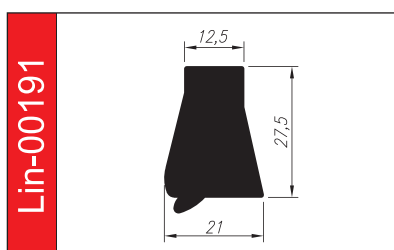

# PROFILE TRAPEZOWE

Materiał: **guma SBR, EPDM, NBR, silikon**

Twardość: **40 – 80°ShA**

Odporne opcjonalnie na: **oleje i benzyny, warunki atmosferyczne, starzenie.**

5 lat gwarancji

Lin-01344

Lin-01992

Lin-00347