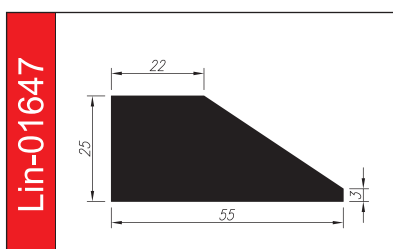

# PROFILE TRAPEZOWE

Materiał: **guma SBR, EPDM, NBR, silikon**

Twardość: **40 – 80°ShA**

Odporne opcjonalnie na: **oleje i benzyny, warunki atmosferyczne, starzenie.**

5 lat gwarancji

Lin-01344

Lin-01992

Lin-00347