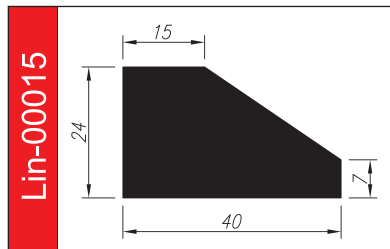

# PROFILE TRAPEZOWE

Materiał: **guma SBR, EPDM, NBR, silikon**

Twardość: **40 – 80°ShA**

Odporne opcjonalnie na: **oleje i benzyny, warunki atmosferyczne, starzenie.**

5 lat gwarancji

Lin-01344

Lin-01992

Lin-00347