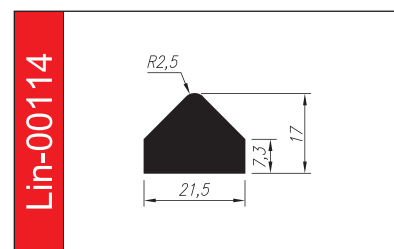

# PROFILE TRAPEZOWE

Materiał: **guma SBR, EPDM, NBR, silikon**

Twardość: **40 – 80°ShA**

Odporne opcjonalnie na: **oleje i benzyny, warunki atmosferyczne, starzenie.**

5 lat gwarancji

Lin-01344

Lin-01992

Lin-00347