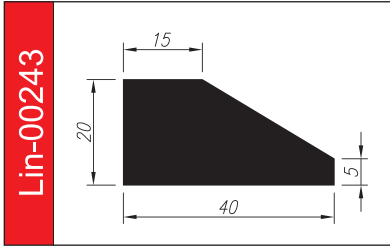

# PROFILE TRAPEZOWE

Materiał: **guma SBR, EPDM, NBR, silikon**

Twardość: **40 – 80°ShA**

Odporne opcjonalnie na: **oleje i benzyny, warunki atmosferyczne, starzenie.**

5 lat gwarancji

Lin-01344

Lin-01992

Lin-00347