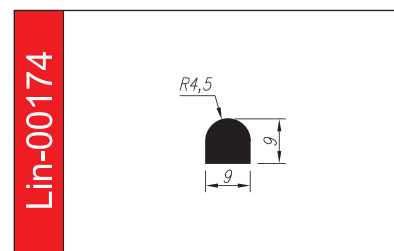

# PROFILE TRAPEZOWE

Materiał: **guma SBR, EPDM, NBR, silikon**

Twardość: **40 – 80°ShA**

Odporne opcjonalnie na: **oleje i benzyny, warunki atmosferyczne, starzenie.**

5 lat gwarancji

Lin-01344

Lin-01992

Lin-00347