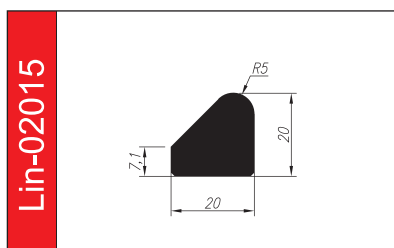

# PROFILE TRAPEZOWE

Materiał: **guma SBR, EPDM, NBR, silikon**

Twardość: **40 – 80°ShA**

Odporne opcjonalnie na: **oleje i benzyny, warunki atmosferyczne, starzenie.**

5 lat gwarancji

Lin-01344

Lin-01992

Lin-00347