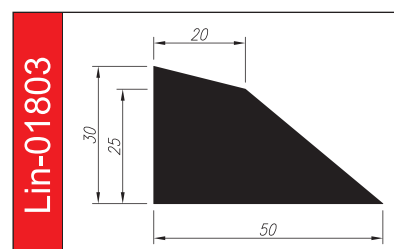

# PROFILE TRAPEZOWE

Materiał: **guma SBR, EPDM, NBR, silikon**

Twardość: **40 – 80°ShA**

Odporne opcjonalnie na: **oleje i benzyny, warunki atmosferyczne, starzenie.**

5 lat gwarancji

Lin-01344

Lin-01992

Lin-00347