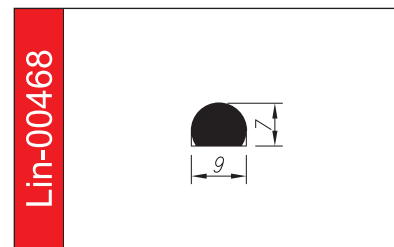

# PROFILE TRAPEZOWE

Materiał: **guma SBR, EPDM, NBR, silikon**

Twardość: **40 – 80°ShA**

Odporne opcjonalnie na: **oleje i benzyny, warunki atmosferyczne, starzenie.**

5 lat gwarancji

Lin-01344

Lin-01992

Lin-00347