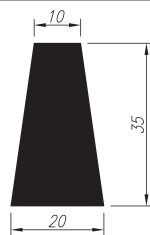

# PROFILE TRAPEZOWE

Materiał: **guma SBR, EPDM, NBR, silikon**

Twardość: **40 – 80°ShA**

Odporne opcjonalnie na: **oleje i benzyny, warunki atmosferyczne, starzenie.**

5 lat gwarancji

Lin-01344

Lin-01992

Lin-00347