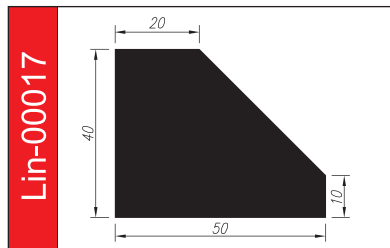

# PROFILE TRAPEZOWE

Materiał: **guma SBR, EPDM, NBR, silikon**

Twardość: **40 – 80°ShA**

Odporne opcjonalnie na: **oleje i benzyny, warunki atmosferyczne, starzenie.**

5 lat gwarancji

Lin-01344

Lin-01992

Lin-00347