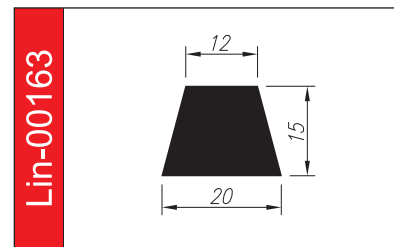

# PROFILE TRAPEZOWE

Materiał: **guma SBR, EPDM, NBR, silikon**

Twardość: **40 – 80°ShA**

Odporne opcjonalnie na: **oleje i benzyny, warunki atmosferyczne, starzenie.**

5 lat gwarancji

Lin-01344

Lin-01992

Lin-00347