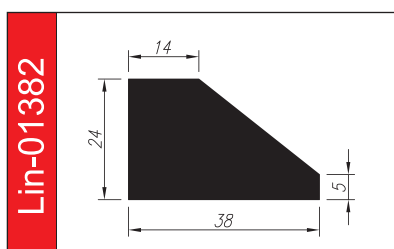

# PROFILE TRAPEZOWE

Materiał: **guma SBR, EPDM, NBR, silikon**

Twardość: **40 – 80°ShA**

Odporne opcjonalnie na: **oleje i benzyny, warunki atmosferyczne, starzenie.**

5 lat gwarancji

Lin-01344

Lin-01992

Lin-00347