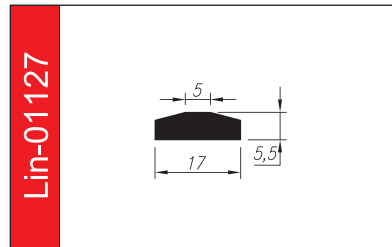

# PROFILE TRAPEZOWE

Materiał: **guma SBR, EPDM, NBR, silikon**

Twardość: **40 – 80°ShA**

Odporne opcjonalnie na: **oleje i benzyny, warunki atmosferyczne, starzenie.**

5 lat gwarancji

Lin-01344

Lin-01992

Lin-00347