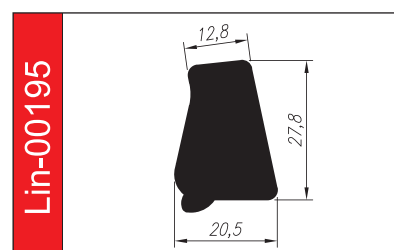

# PROFILE TRAPEZOWE

Materiał: **guma SBR, EPDM, NBR, silikon**

Twardość: **40 – 80°ShA**

Odporne opcjonalnie na: **oleje i benzyny, warunki atmosferyczne, starzenie.**

5 lat gwarancji

Lin-01344

Lin-01992

Lin-00347