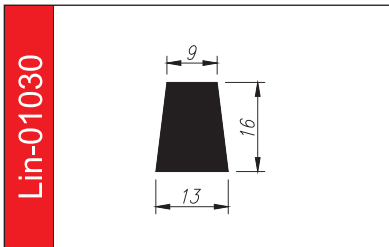

# PROFILE TRAPEZOWE

Materiał: **guma SBR, EPDM, NBR, silikon**

Twardość: **40 – 80°ShA**

Odporne opcjonalnie na: **oleje i benzyny, warunki atmosferyczne, starzenie.**

5 lat gwarancji

Lin-01344

Lin-01992

Lin-00347